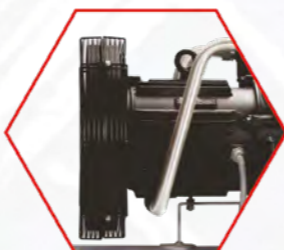

Gemensam kylfläkt ger **energieffektivitet och lägre energiförbrukning**

Optimerad design av kolv och ringar ger längre livslängd

Y/D-Start som standard med **nödstoppsknapp och timräknare.**

Kan köras både i drift-och stand-by-läge eller båda i driftläge